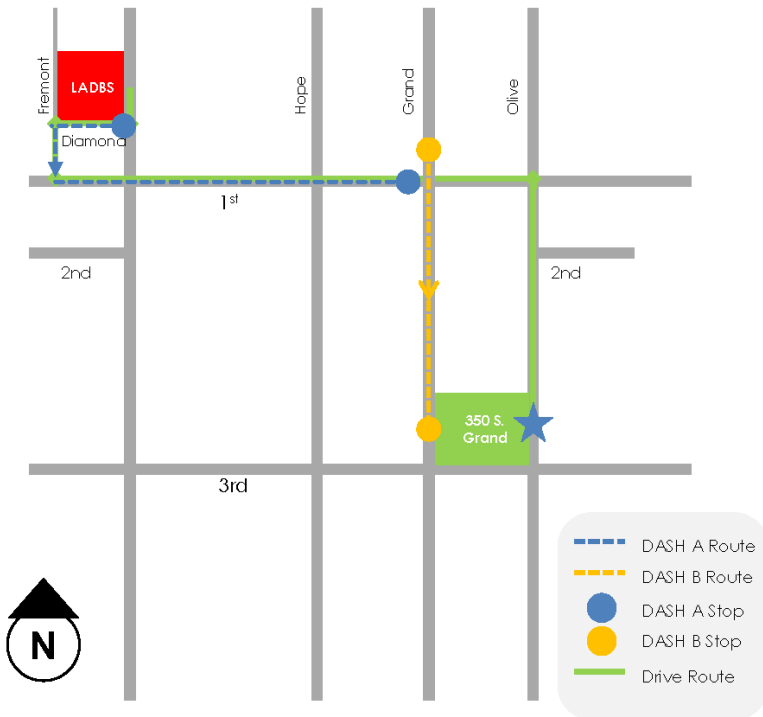

NOTICE

As of 10/26/15

Inspection Bureau

will be returning to

221 N. Figueroa St., 7th & 8th Flrs.

Last day at 350 S. Grand Ave. 44th Flr.:

10/23/15

Directions

Parking Rates

California Plaza Garage
300 / 350 So. Grand Ave.
Los Angeles, CA 90071

Rates effective 4-20-2015

City of Los Angeles VISITOR Rate:	Base Rate	Tax	Net Rate
15 minutes	\$ 2.50	\$ 0.25	\$ 2.75
30 minutes	\$ 5.00	\$ 0.50	\$ 5.50
45 minutes	\$ 7.50	\$ 0.75	\$ 8.25
60 minutes	\$ 10.00	\$ 1.00	\$ 11.00
75 minutes	\$ 12.50	\$ 1.25	\$ 13.75
90 minutes	\$ 15.00	\$ 1.50	\$ 16.50
100 minutes	\$ 18.77	\$ 1.88	\$ 20.65
110 minutes	\$ 22.55	\$ 2.25	\$ 24.80
120 minutes	\$ 26.32	\$ 2.63	\$ 28.95
130 minutes	\$ 30.09	\$ 3.01	\$ 33.10
140 minutes	\$ 33.86	\$ 3.39	\$ 37.25
150 minutes	\$ 35.59	\$ 3.56	\$ 39.15